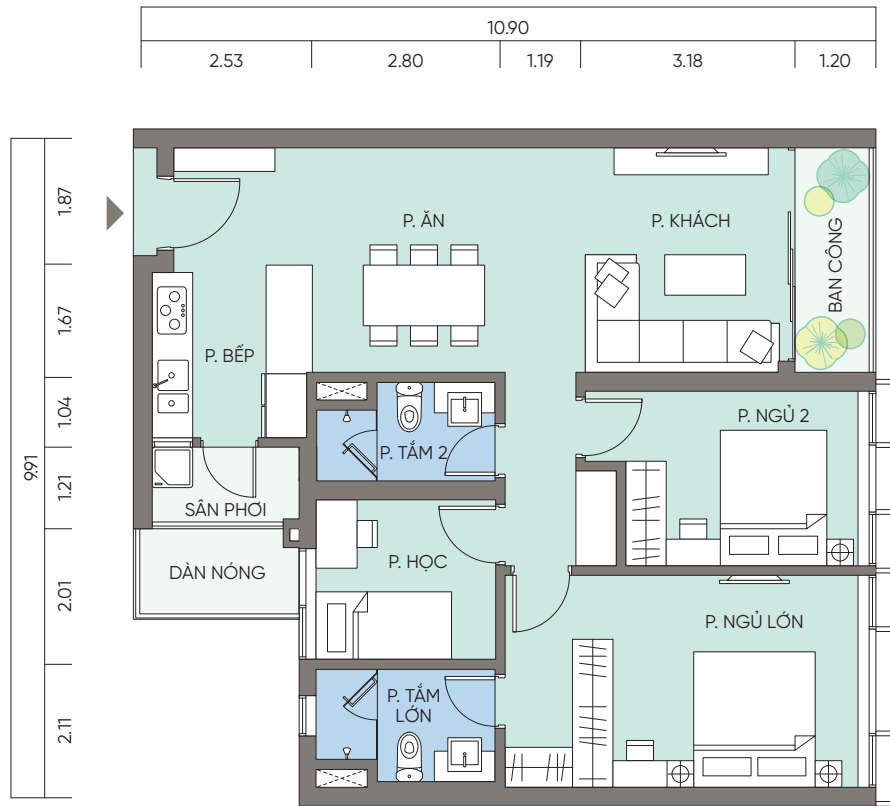

Loại C1

2 P. Ngủ

2 P. Tắm

1 P. Học

DIỆN TÍCH TİM TƯỜNG

101,79 m²

DIỆN TÍCH THÔNG THỦY

90,53 m²

Loại C2

10.73		
4.30	2.82	3.61

2 P. Ngủ

2 P. Tắm

1 P. Học

DIỆN TÍCH TİM TƯỜNG

104,52 m²

DIỆN TÍCH THÔNG THUY

92,99 m²