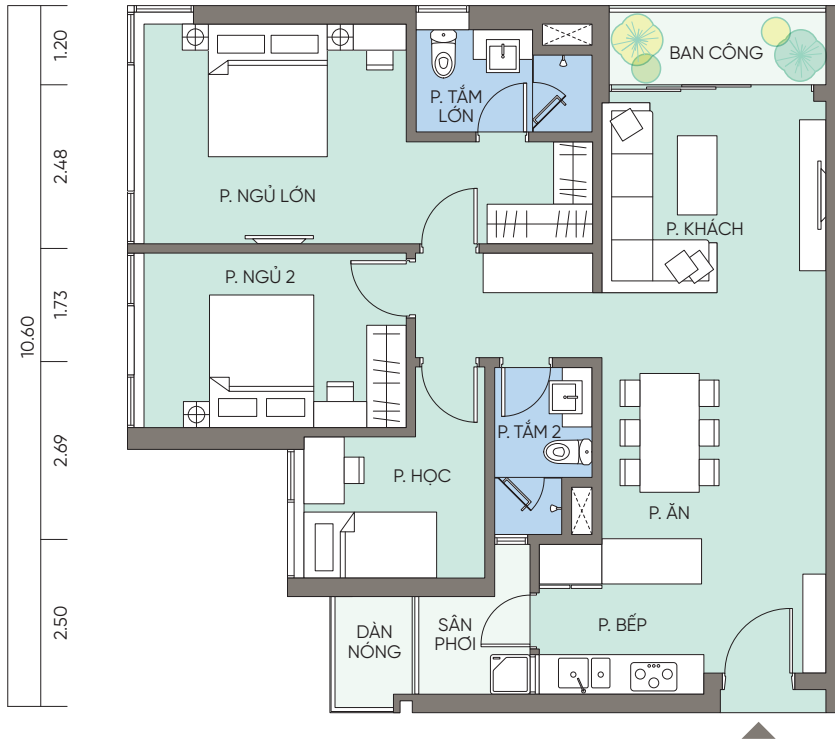

Loại C1

2 P. Ngủ

2 P. Tắm

1 P. Học

DIỆN TÍCH TİM TƯỜNG

101,79 m²

DIỆN TÍCH THÔNG THỦY

90,53 m²

Loại C2

10.73		
4.30	2.82	3.61

2 P. Ngủ

2 P. Tắm

1 P. Học

DIỆN TÍCH TİM TƯỜNG

104,52 m²

DIỆN TÍCH THÔNG THUY

92,99 m²